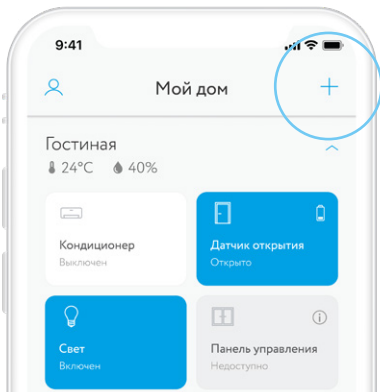

rubetek

WI-FI ЛАМПА

RL-3103

Инструкция по эксплуатации

ВОЗМОЖНОСТИ

- Управляйте лампой с помощью мобильного приложения
- Настраивайте и сохраняйте цвета на свой вкус из 16 млн возможных вариантов
- Используйте в режиме обычной лампы с точной настройкой цветовой температуры
- Создавайте сценарии: включение и выключение лампы в зависимости от времени и условий
- Управляйте лампой голосом на смартфонах на базе Android
- Добавляйте лампу в HomeKit на iPhone (пароль HomeKit указан в настройках устройства)

МОБИЛЬНОЕ ПРИЛОЖЕНИЕ

Скачайте и установите приложение **rubetek** из App Store или Google Play.

Можете воспользоваться QR-кодом ниже:

Для работы с приложением создайте учётную запись. Она необходима, чтобы ваш Дом работал на любом устройстве, и все индивидуальные настройки были одинаковыми.

ДОБАВЛЕНИЕ В ПРИЛОЖЕНИЕ

1. Подключите лампу к источнику питания 220 В.

2. Откройте приложение gubetek.
3. Нажмите на «+» в верхнем правом углу главного экрана.
4. Выберите «Добавить устройство».

5. Выберите раздел Освещение → Лампы → RL-3103/04/05.