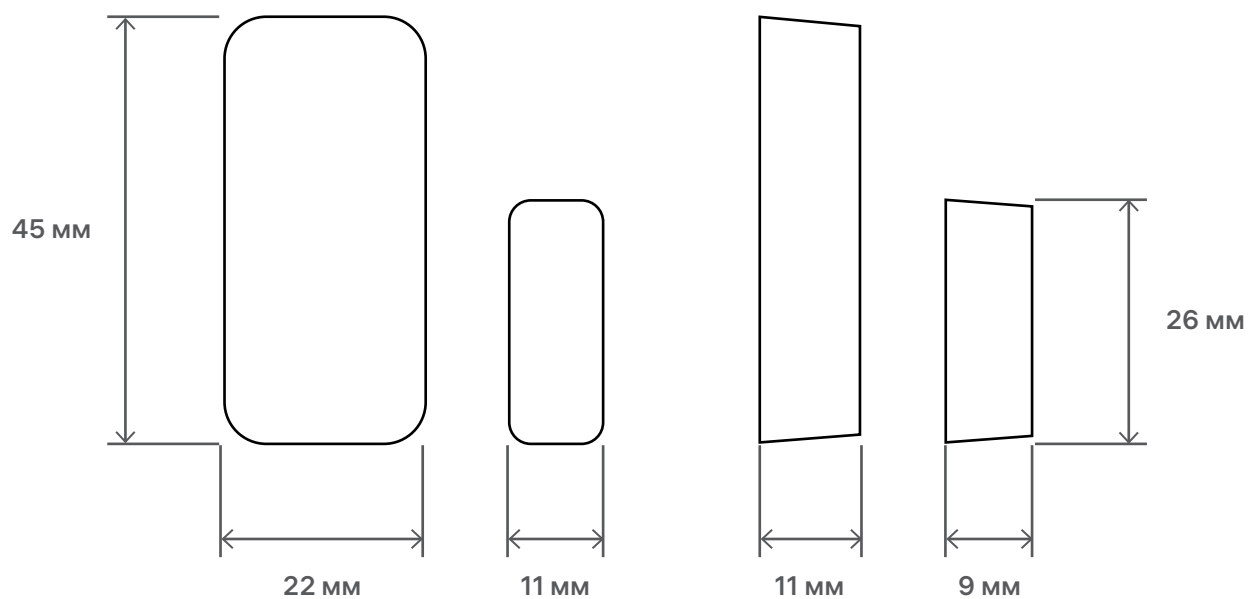

Для использования
в помещении

Мобильное приложение

Мобильное приложение позволяет управлять вашими устройствами и следить за их работой из любой точки мира.

Габариты

Схема устройства

Технические характеристики