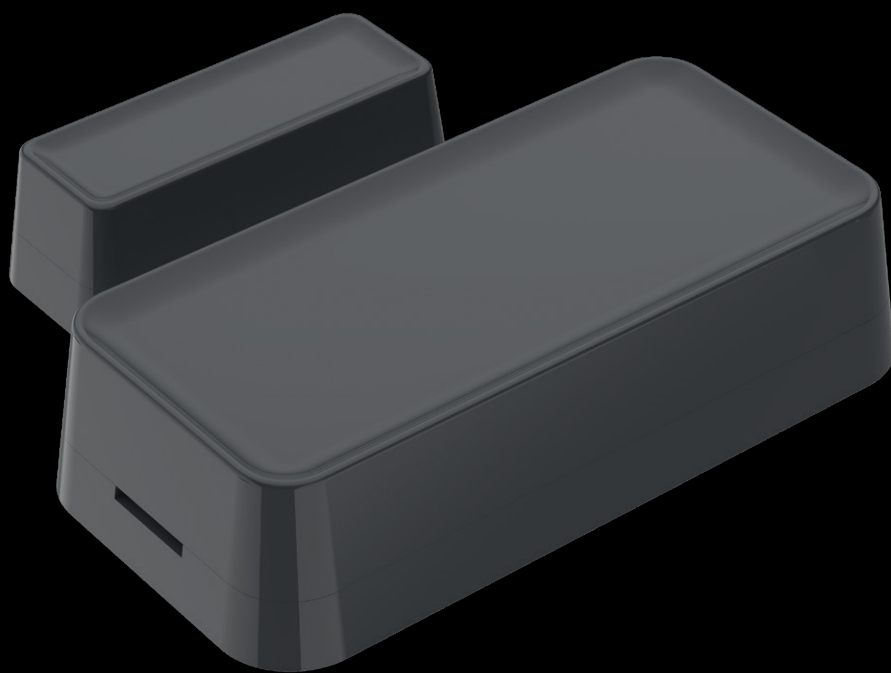

RUBETEK

**ДАТЧИК ОТКРЫТИЯ
ОКНА/ДВЕРИ**

RS-3215

Технический паспорт

Описание

Датчик открытия окна/двери это беспроводное устройство, работающее от батарейки. Он является дополнительным компонентом системы безопасности, поможет защитить дом от несанкционированного вторжения. Устройство состоит из двух частей — датчика с герконом и магнита. При перемещении магнита (открытие двери, створки окна, ящика тумбы или шкафа) датчик фиксирует смену своего состояния и отправляет соответствующий сигнал приёмнику.

Для добавления в мобильное приложение требуется Wi-Fi-устройство, поддерживающее работу с датчиками RF 868 МГц rubetek.

Особенности

Беспроводное устройство

RF 868 МГц

Обновления по воздуху

Шифрование XTEA

Срок службы от
батарейки до 3 лет

Тип подключения	RF 868 МГц
Дальность действия	до 200 метров на открытой местности
Рабочее напряжение	3 В
Элемент питания	CR1632
Срок работы от батареи	до 3 лет
Проверка работоспособности	каждые 30 минут
Уровень заряда батареи	есть
RSSI (уровень сигнала от приёмника)	есть
FOTA (обновление ПО по воздуху)	есть
Рабочая температура	0°C...+40°C
Рабочая влажность	до 80% без конденсата
Тампер на отрыв	есть
Место установки	в помещении
Материал корпуса	пластик
Габариты	22×45×11/11×26×9 мм
Вес	9/5 г

Доступные цвета

Белый

Антрацит

Венге

Комплект поставки

Датчик открытия окна/двери RS-3215	1 шт
Батарея CR2032	1 шт
Клейкая лента 3М	1 шт
Инструкция	1 шт
Гарантийный талон	1 шт

RUBETEK

rubetek.com