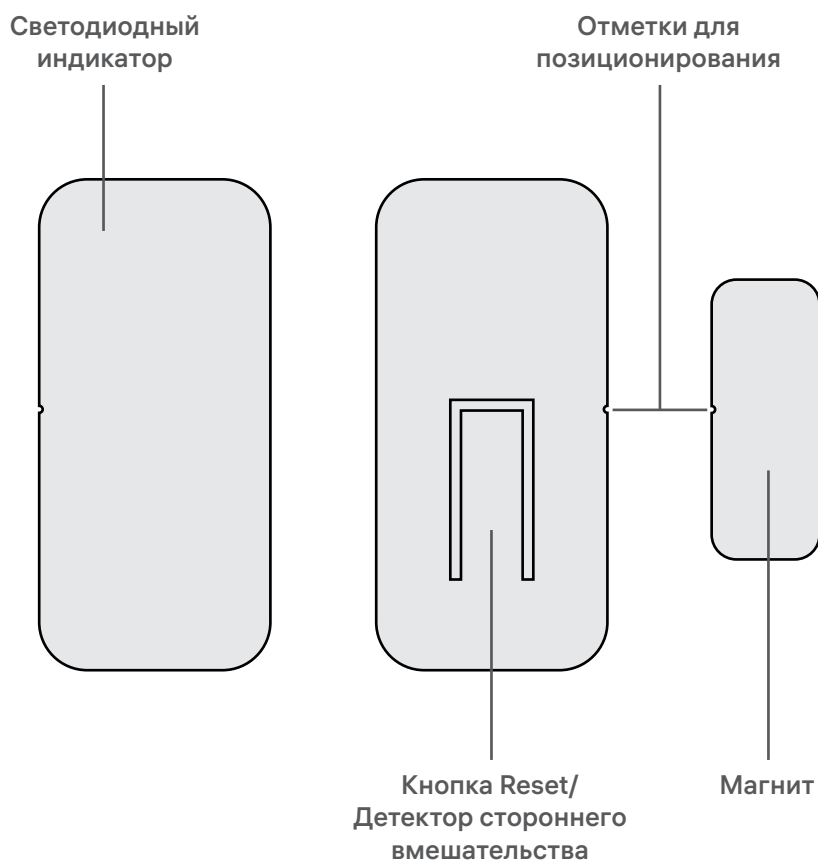

RUBETEK

**ДАТЧИК ОТКРЫТИЯ
ОКНА/ДВЕРИ**

RS-3215

Технический паспорт

Описание

Датчик открытия окна/двери это беспроводное устройство, работающее от батарейки. Он является дополнительным компонентом системы безопасности, поможет защитить дом от несанкционированного вторжения. Устройство состоит из двух частей — датчика с герконом и магнита. При перемещении магнита (открытие двери, створки окна, ящика тумбы или шкафа) датчик фиксирует смену своего состояния и отправляет соответствующий сигнал приёмнику.

Для использования
в помещении

Мобильное приложение

Мобильное приложение позволяет управлять вашими устройствами и следить за их работой из любой точки мира.

Габариты

Схема устройства

Технические характеристики